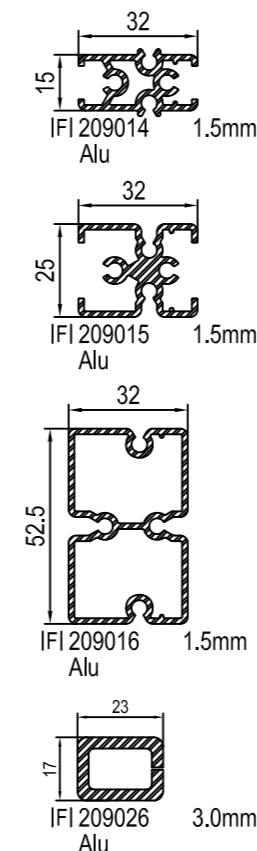

Profile główne

Profile dodatkowe

Wzmocnienie

Profile alu.

Progi aluminiowe

Aluminium okapnik

Dodatki

Listwa przyszybowa

Uszczelki

- ☑ bez okleina
- IAI Podkładka do szklenia
- ICI Zaślepki
- IFI Wzmocnienie
- IUI Progi aluminiowe
- IXI Uszczelki
- IGI Śruba zatrzaskowa / Klipsy
- ITI Aluminium okapnik