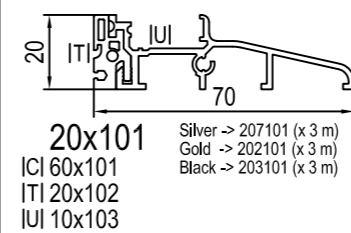

Profile główne

Profile dodatkowe

Wzmocnienie

Profile alu.

Progi aluminiowe

Aluminium okapnik

Dodatki

Listwa przyszybowa

Uszczelki

- ☑ bez okleina
- IAI Podkładka do szklenia
- ICI Zaślepki
- IFI Wzmocnienie
- IUI Progi aluminiowe
- IXI Uszczelki
- IGI Śruba zatrzaskowa / Klipsy
- ITI Aluminium okapnik