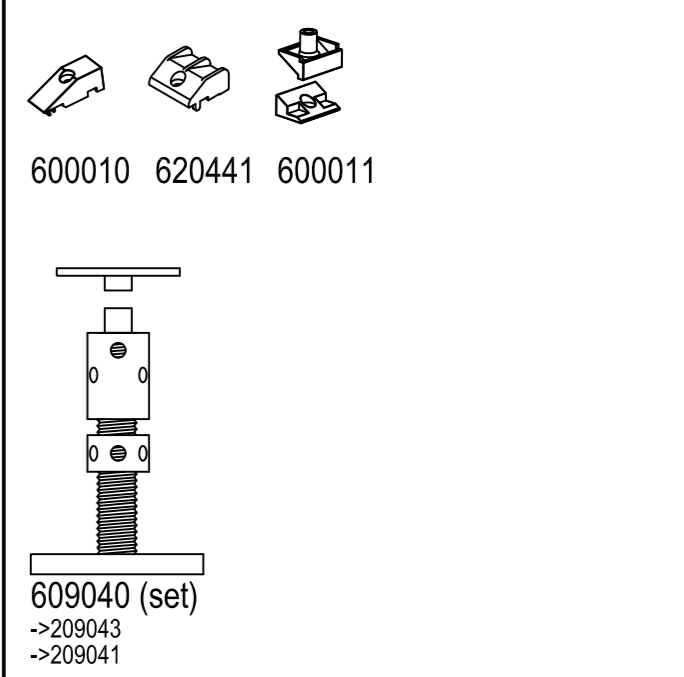

Profile główne

Profile dodatkowe

Wzmocnienie

Profile alu.

Progi aluminiowe

Aluminium okapnik

Dodatki

Listwa przyszybowa

Uszczelki

- ☑ bez okleina
- IAI Podkładka do szklenia
- ICI Zaślepki
- IFI Wzmocnienie
- IUI Progi aluminiowe
- IXI Uszczelki
- IGI Śruba zatrzaskowa / Klipsy
- ITI Aluminium okapnik