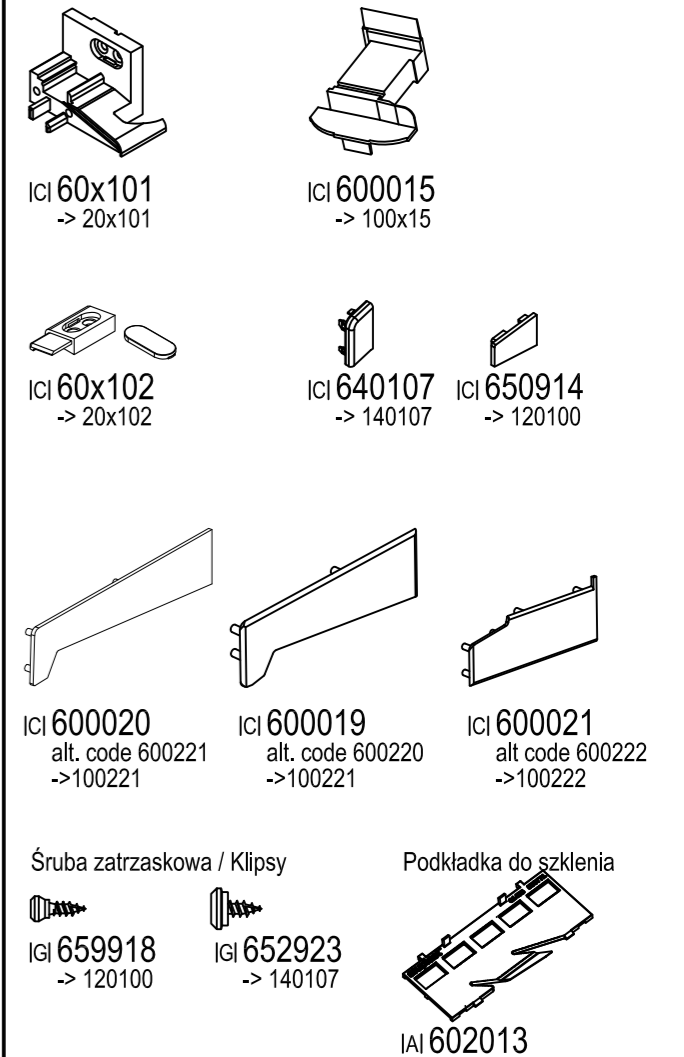

Profile główne

Profile dodatkowe

Wzmocnienie

Profile alu.

Progi aluminiowe

Aluminium okapnik

Dodatki

Listwa przyszybowa

Uszczelki

- ☑ bez okleina
- IAI Podkładka do szklenia
- ICI Zaślepki
- IFI Wzmocnienie
- IUI Progi aluminiowe
- IXI Uszczelki
- IGI Śruba zatrzaskowa / Klipsy
- ITI Aluminium okapnik